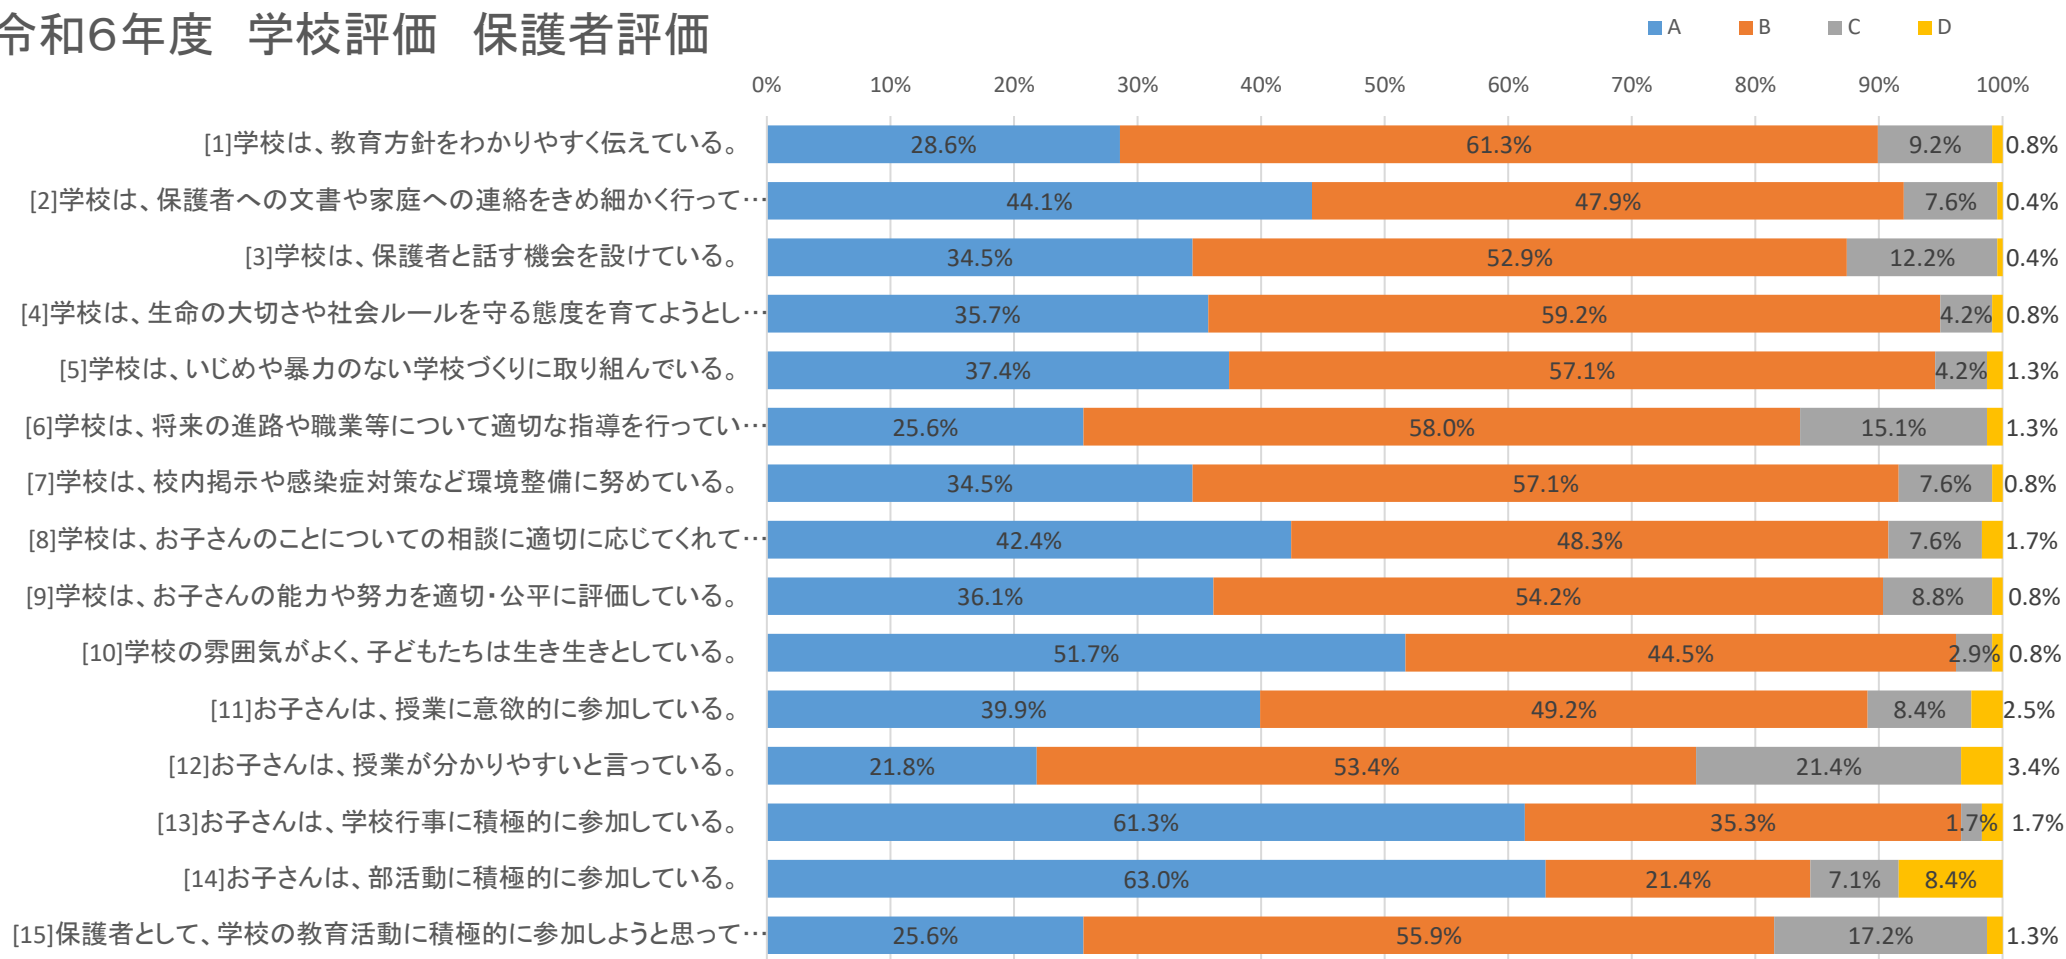

令和6年度 学校評価 保護者評価

{ Aよくあてはまる Bややあてはまる Cあまりあてはまらない Dまったくあてはまらない }